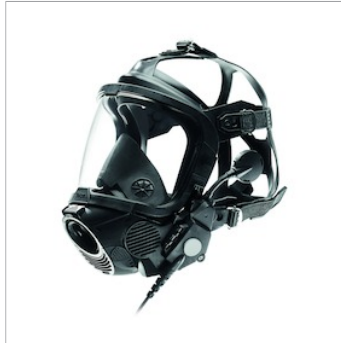

Dräger HPS 7000 Kafa Koruma

Dräger HPS 7000 itfaiyeci kaskı, yenilikçi, sportif ve dinamik tasarımı, ergonomik uyumu ve çok işlevli bir sistem çözümü olmasını sağlayan bileşenleri sayesinde kendi sınıfında fonksiyonel bir kasktır. Her türlü kullanım sırasında optimum koruma sağlar.

Ödüller

Sistem parçaları

Dräger FPS® 7000

Dräger FPS® 7000 tam yüz maskesi serisi, güvenlik ve kullanıcı konforu anlamında yeni standartlar belirliyor. Geliştirilmiş ergonomisi ve çeşitli boyutlarda bulunması sayesinde geniş, optimize bir görüş alanı ve son derece konforlu, sağlam bir oturma sunar.